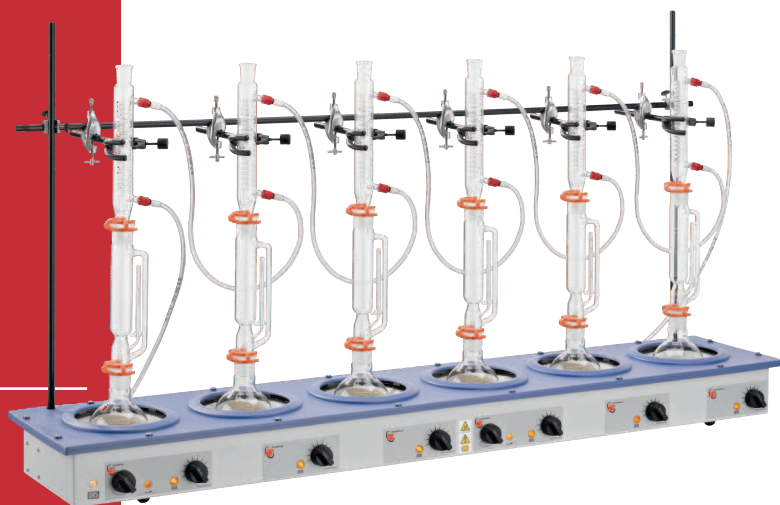

#### 单加热和加热/搅拌型号共有特点

- 独立内置固态电子控制器，方便加热调节，同时采用消除电打火的机械开关。
- 包括三个12.7mm直径的支撑杆
- 不同型号六个位置可接受100ml至1000ml的多种圆底烧瓶
- 上盖采用聚丙烯，外表面都用静电喷塑，有良好的防化学腐蚀性能
- 盘绕的加热元件悬挂在一个隔热盒中，提供最佳的热传递和支撑
- 接地的保护屏隔开加热器提供更多安全保护
- 可更换独立加热盘
- 电源打开、加热和磁搅拌都有指示灯

#### 加热/搅拌EMEA6型号更多特点

- 加热/搅拌型号可以在加热同时使用搅拌功能
- 搅拌速度在50至1000rpm之间
- 三个位置的搅拌速度由一个开关控制

#### 技术指标

材料	聚丙烯上盖和静电喷塑铝外壳
最大加热元件温度	450°C

EME6

EMEA6